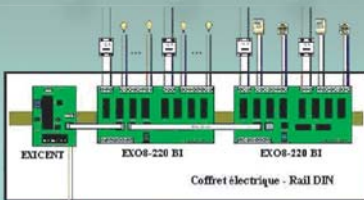

meer milieu en gezondheidsvriendelijk

> lichter netwerk

> geen spanning op de draad als de lamp niet actief is

MINIDO®

Laat electriciteit eenvoudig worden !

Technische inlichtingen :

Minido kit :

- 1 EXICENT
- 2 EXO08-220 BI
- 16 ID's
- 1 geregleerde voeding 2,5A 12V
- kabels RJ12 voor EXI-EXO verbinding

MiniDo uitbreidbaar tot 256 inputs en 64 outputs :

- tot 8 EXI-pannels
- tot 8 EXO-pannels

Beschikbare opties :

- EXO-DIM Dimmer 4 outputs
- EXO08-0-10V Pannee van 8 analogisch outputs 0-10V
- EXO08-220 8 eenpolig relais 16A
- EXO08-220 BI 8 tweepolig relais 8A
- EXO08-DOMO 8 potentieelvrij relais (luiken en motors regeling)
- EXO02-DOMO 2 potentieelvrij relais (luiken en motors regeling)
- EXOBUS 8 exits (leds) bus
- EXICENT 32 inputs op bus
- EXISTORE 32 inputs op bus (tijdschakelaar functies)
- ID DOMO Input ID
- ID LED Led ID

Identificatie van outputs op het netwerk :

Het ID DOMO zorgt dat elke input op het netwerk echt uniek is voot het systeem. Het ID DOMO komt juist achter de schakelaar. Het sluit zich aan de retourdraad (ID-) door een 3M-connector Parallel-bekabeling als er meerdere schakelaars in dezelfde box zijn.