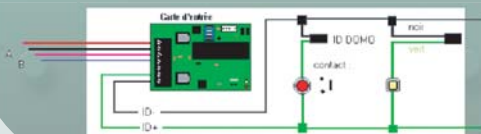

MiniDo uitbreidbaar tot 256 inputs en 64 outputs :

- tot 8 EXI-pannels
- tot 8 EXO-pannels

Beschikbare opties :

- EXO-DIM Dimmer 4 outputs
- EXO08-0-10V Pannee van 8 analogisch outputs 0-10V
- EXO08-220 8 eenpolig relais 16A
- EXO08-220 BI 8 tweepolig relais 8A
- EXO08-DOMO 8 potentieelvrij relais (luiken en motors regeling)
- EXO02-DOMO 2 potentieelvrij relais (luiken en motors regeling)
- EXOBUS 8 exits (leds) bus
- EXICENT 32 inputs op bus
- EXISTORE 32 inputs op bus (tijdschakelaar functies)
- ID DOMO Input ID
- ID LED Led ID

Identificatie van outputs op het netwerk :

Het ID DOMO zorgt dat elke input op het netwerk echt uniek is voot het systeem. Het ID DOMO komt juist achter de schakelaar. Het sluit zich aan de retourdraad (ID-) door een 3M-connector Parallel-bekabeling als er meerdere schakelaars in dezelfde box zijn.